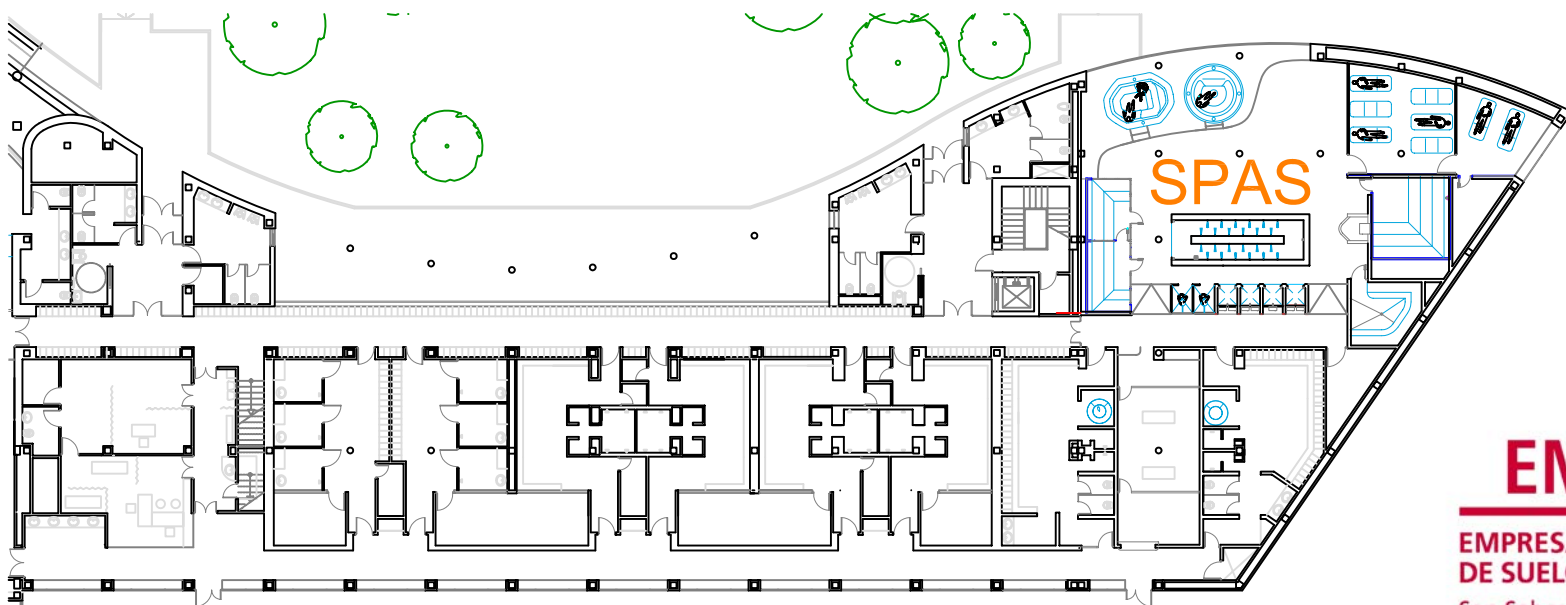

PLANTA SEGUNDA +7.20

PLANTA BAJA +0.00

PLANTA SOTANO -3.60

EMÜV
EMPRESA MUNICIPAL
DE SUELO Y VIVIENDA
 San Sebastián de los Reyes

REMODELACION POLIDEPORTIVO

OBRAS DE AMPLIACION Y REMODELACION POLIDEPORTIVO "DEHESA BOYAL"

A los 676 m² de lámina de agua de la primera fase, se incorporan:

NUEVA ÁREA DE PISCINAS (tercera fase)

-Vaso lúdico "río rápido" de 70m de longitud, vaso masaje relax de unos 100m², vaso de corrientes y masajes intensivos con cañones y cascadas de agua.

S.P.A. ÁREA DE SALUD-RELAX. 300 m²

-Sauna con pre-sauna, sauna clima, baño de vapor, fuente de hielo, Spa de masaje, Spa de relajación, duchas bitérmicas, duchas de aguas nebulizadas, duchas bitérmicas ciclónicas, cuarto de masaje, sala de relajación con tumbonas térmicas, sal de masaje y cabinas de rayos UVA.