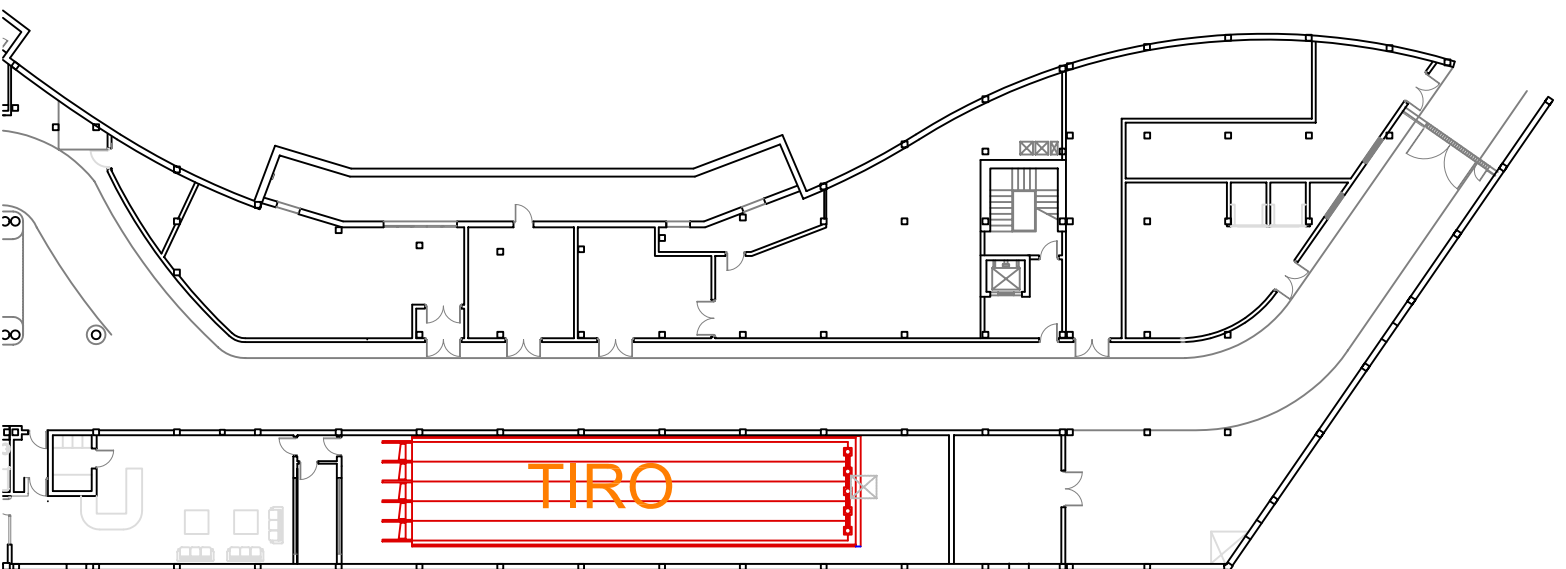

PLANTA SEGUNDA +7.20

PLANTA BAJA +0.00

PLANTA SOTANO -3.60

EMÜV
EMPRESA MUNICIPAL
DE SUELO Y VIVIENDA
 San Sebastián de los Reyes

REMODELACION POLIDEPORTIVO

OBRAS DE AMPLIACION Y REMODELACION POLIDEPORTIVO "DEHESA BOYAL"

Sup. construida total : 4.496 m²
 Inversion realizada: 7.451.461,90 €
 Fin de las obras : marzo 2005

El Ayuntamiento de San Sebastián de los Reyes, mediante encomienda a la EMSV, emprende en 2002 la fase 2 de remodelación del Polideportivo Dehesa Boyal, que consistirá ampliar la actual zona de canchas y piscinas exteriores transformándola en un moderno centro de ocio familiar y multi-opcional.

A los 676 m² de lámina de agua de la primera fase, se incorporan:

NUEVA ÁREA DE PISCINAS (tercera fase)

-Vaso lúdico "río rápido" de 70m de longitud, vaso masaje relax de unos 100m², vaso de corrientes y masajes intensivos con cañones y cascadas de agua.